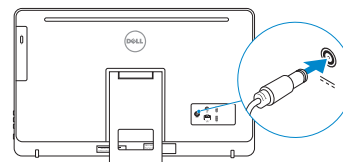

Pedestal stand

台座机架 | 支座
페달스타일スタンド | 받침대형 스탠드

2 Set up the keyboard and mouse

设置键盘和鼠标 | 設定鍵盤和滑鼠
キーボードとマウスをセットアップする | 키보드 및 마우스 설치

See the documentation that shipped with the keyboard and mouse.
请参阅键盘和鼠标随附的文档。
請參閱鍵盤與滑鼠隨附的說明文件。
キーボードとマウスに付属のマニュアルを参照してください。
키보드 및 마우스와 함께 제공된 문서를 참조하십시오.

3 Connect the power adapter and press the power button

连接电源适配器并按下电源按钮
連接電源轉接器然後按下電源按鈕
電源アダプタを接続し、電源ボタンを押す
전원 어댑터를 연결하고 전원 버튼을 누릅니다

4 Finish Windows setup

完成 Windows 设置 | 完成 Windows 設定
Windows セットアップを終了する | Windows 설치 종료