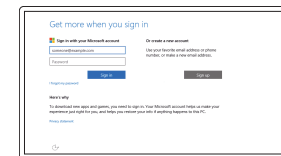

Enable Dell updates

启用 Dell 更新
啓用 Dell 更新
Dell アップデートを有効にする
Dell 업데이트 활성화

Connect to your network

连接到网络
連接網路
ネットワークに接続する
네트워크에 연결

- NOTE:** If you are connecting to a secured wireless network, enter the password for the wireless network access when prompted.
- 注:** 如果您要连接加密的无线网络, 请在提示时输入访问该无线网络所需的密码。
- 註:** 如果您要連線至安全的無線網路, 請在提示下輸入存取無線網路的密碼。
- メモ:** セキュリティ保護されたワイヤレスネットワークに接続している場合、プロンプトが表示されたらワイヤレスネットワークアクセスのパスワードを入力します。
- 주:** 보안된 무선 네트워크에 연결하는 경우 프롬프트 메시지가 표시되면 무선 네트워크 액세스 암호를 입력하십시오.

Sign in to your Microsoft account or create a local account

登录您的 Microsoft 帐户或创建本地帐户
登入您的 Microsoft 帳號或建立本機帳號
Microsoft アカウントにサインインする、またはローカルアカウントを作成する
Microsoft 계정에 로그인 또는 로컬 계정 생성

Create recovery media