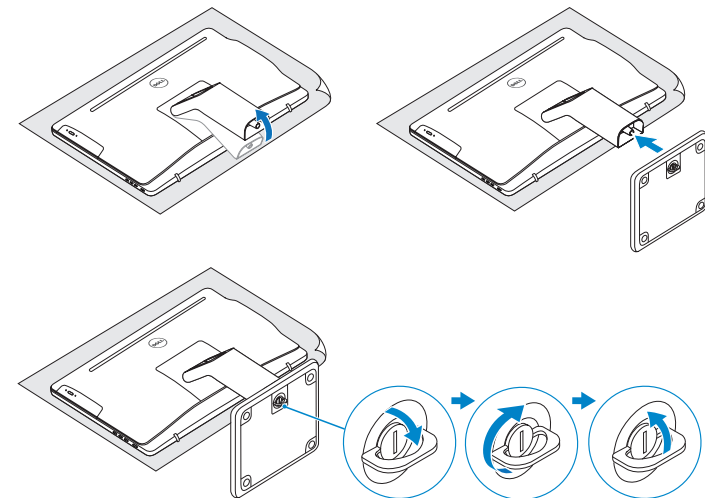

Inspiron 24

3000 Series

Quick Start Guide

快速入门指南
快速入門指南
クイックスタートガイド
빠른 시작 안내서

1 Setting up the stand

安装机架 | 設定腳架
スタンドをセットアップする | 스탠드 설치

Easel stand

立式机架
三角支撐架
イーゼルスタンド
이젤 스탠드

Pedestal stand

台座机架 | 支座
페달스타일スタンド | 받침대형 스탠드

2 Set up the keyboard and mouse

设置键盘和鼠标 | 設定鍵盤和滑鼠
キーボードとマウスをセットアップする | 키보드 및 마우스 설치

See the documentation that shipped with the keyboard and mouse.
请参阅键盘和鼠标随附的文档。
請參閱鍵盤與滑鼠隨附的說明文件。
キーボードとマウスに付属のマニュアルを参照してください。
키보드 및 마우스와 함께 제공된 문서를 참조하십시오.